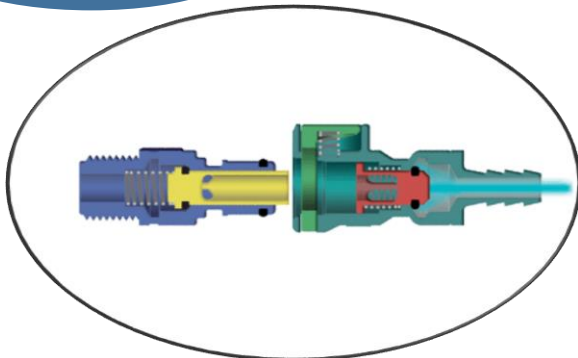

2020年1月 特別展示会展示内容

1月の展示会では機器組込みで多数の実績があるCPCカップリングを展示いたします。製品組込みの参考にご活用ください。

<<機器組込みへのPOINT!!>>

優れた
操作性

サムラッチによるワンプッシュの
着脱方式はスピーディーかつ確実な
操作が可能

小型・軽量

小型・軽量で組込みがしやすい
カップリング

バルブ内蔵

バルブ内蔵のため
流体を流したまま切り離し可能

パネル取付
可能

簡単に組付けが可能な
パネル取付に対応した
カップリング

展示会場にてサンワ配管部品 総合カタログを無料配布！！
繋げる・止める・切り離す<低圧流体管理の必需品>

チューブ継手からバルブ、カップリング、フィルターにいたるまで、
厳選した5000点を超える製品を掲載しています。

サンワ・エンタープライズ お台場サテライトショールーム 2020年度 特別展示情報